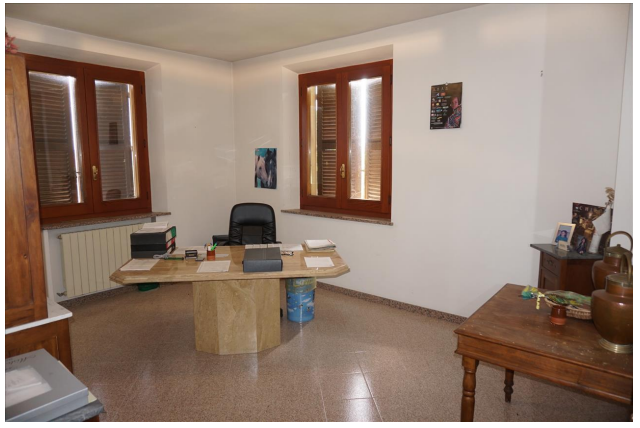

Villa in Vendita a Chiusi (SI)

245.000 €

Rif: VL122

Superficie : 450 mq
Num. locali : 7
Num. camere : 3
Num. bagni : 2
Garage : Box doppio
Giardino : Privato
Classe energetica : G
IPE : 300

CHIUSI (SI), loc Montallese a pochi Km dal casello autostradale A1 di Chiusi/Chianciano Terme, vendesi villa in posizione panoramica e luminosa, facilmente divisibile in due appartamenti, oltre a due autorimesse, balconi, terrazza, posti auto e giardino. L'immobile comprende attualmente un'unica abitazione su due livelli. Al piano terra (di circa mq 113 abitativi e mq 25 + mq 80 circa per le due autorimesse) dispone di ingresso, soggiorno con caminetto, grande cucina abitabile, grande lavanderia/dispensa/centrale termica, disimpegno, scala di accesso al piano superiore. Al piano primo (di circa 224 mq abitativi) dispone di cucina, sala da pranzo, grande soggiorno, tre camere, due bagni, disimpegno, terrazza e due balconi. Al piano secondo, le soffitte (di circa mq 111 con altezza media di 1,80 ed accesso da comoda scala). L'immobile, recintato, è stato costruito negli anni '60 ed è stato ampliato e ristrutturato completamente a fine degli anni '80. Si presenta in ottimo stato di conservazione generale, con ottima qualità dei materiali impiegati. L'immobile è dotato di impianto di riscaldamento a metano, tubazioni radianti in rame, caldaia nuova. Gli infissi esterni sono in legno di abete di Douglas con vetri doppi. Persiane in legno. Le porte interne sono in legno massello di rovere, così come parte dell'arredamento di camere e cucina. La pavimentazione del reparto giorno è in cotto e ceramica monocottura, mentre il reparto notte è in parquet di rovere. Il giardino, piccolo, è attrezzato per cene all'aperto e dispone di un pozzo (metri 11 di profondità con ottima portata). Richiesta Euro 245.000 (Classe Energetica: G e IPE > 300 Kwh/m2anno). Rif. VL122.