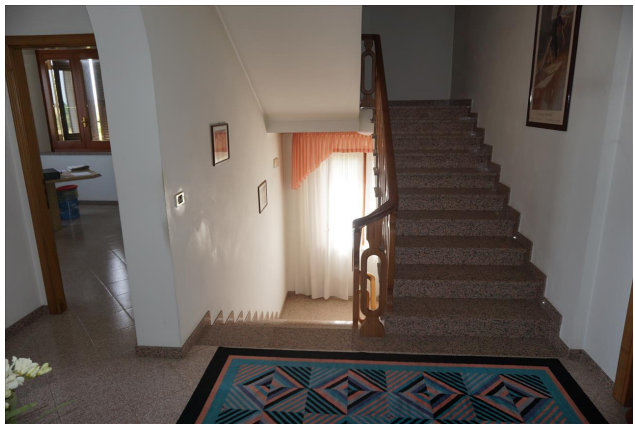

Villa in Vendita a Chiusi (SI)

245.000 €

Rif: VL122

Superficie : 450 mq
Num. locali : 7
Num. camere : 3
Num. bagni : 2
Garage : Box doppio
Giardino : Privato
Classe energetica : G
IPE : 300

CHIUSI (SI), loc Montallese a pochi Km dal casello autostradale A1 di Chiusi/Chianciano Terme, vendesi villa in posizione panoramica e luminosa, facilmente divisibile in due appartamenti, oltre a due autorimesse, balconi, terrazza, posti auto e giardino. L'immobile comprende attualmente un'unica abitazione su due livelli. Al piano terra (di circa mq 113 abitativi e mq 25 + mq 80 circa per le due autorimesse) dispone di ingresso, soggiorno con caminetto, grande cucina abitabile, grande lavanderia/dispensa/centrale termica, disimpegno, scala di accesso al piano superiore. Al piano primo (di circa 224 mq abitativi) dispone di cucina, sala da pranzo, grande soggiorno, tre camere, due bagni, disimpegno, terrazza e due balconi. Al piano secondo, le soffitte (di circa mq 111 con altezza media di 1,80 ed accesso da comoda scala). L'immobile, recintato, è stato costruito negli anni '60 ed è stato ampliato e ristrutturato completamente a fine degli anni '80. Si presenta in ottimo stato di conservazione generale, con ottima qualità dei materiali impiegati. L'immobile è dotato di impianto di riscaldamento a metano, tubazioni radianti in rame, caldaia nuova. Gli infissi esterni sono in legno di abete di Douglas con vetri doppi. Persiane in legno. Le porte interne sono in legno massello di rovere, così come parte dell'arredamento di camere e cucina. La pavimentazione del reparto giorno è in cotto e ceramica monocottura, mentre il reparto notte è in parquet di rovere. Il giardino, piccolo, è attrezzato per cene all'aperto e dispone di un pozzo (metri 11 di profondità con ottima portata). Richiesta Euro 245.000 (Classe Energetica: G e IPE > 300 Kwh/m2anno). Rif. VL122.