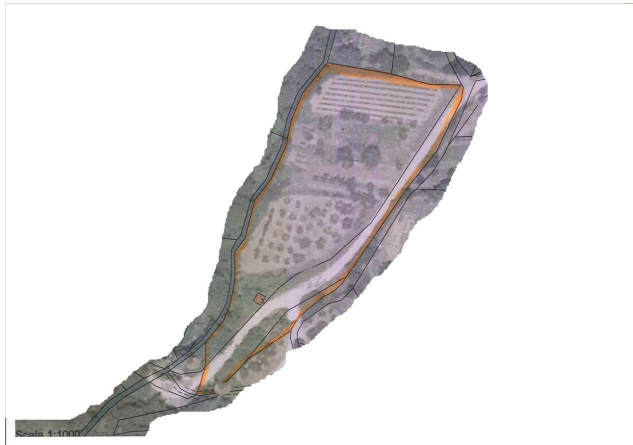

**Agricultural land for Sale in Sarteano (SI)**

**37.000 €**

**Ref: TA13**

**Size : 7600 sqm**

**Field : 7600 ha**

**Energy class : NA**

SARTEANO (SI), vendesi terreno agricolo (parte uliveto e parte a vigneto) di circa mq 7600 con annesso agricolo di circa mq 12 da ricostruire e facile approvvigionamento idrico per l'orto. Strada di facile accesso. Richiesta: Euro 37.000 trattabili. Rif. TA13.