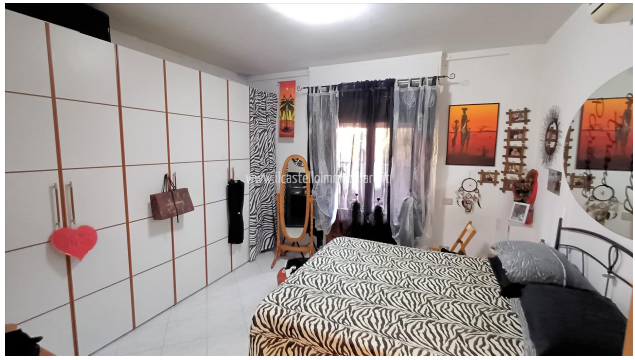

**Appartamento in Vendita a Sinalunga (SI)**

**146.000 €**

**Rif: AP818**

**Superficie : 125 mq**  
**Num. locali : 4**  
**Num. camere : 2**  
**Num. bagni : 1**  
**Garage : Box doppio**  
**Giardino : Privato**  
**Classe energetica : G**  
**IPE : 300**

SINALUNGA (SI), loc GUAZZINO, alla quota di 285 m s.l.m. ed a 4 km dal casello autostradale A1 di Valdichiana, vendesi appartamento ultimo piano (il secondo) in fabbricato degli anni '90 in buone condizioni generali. Vista panoramica dalla splendida terrazza esclusiva. L'appartamento gode di affacci su quattro lati pe runa esposizione prevalente verso Ovest. La superficie complessiva commerciale dell'appartamento è di circa mq 125 (in considerazione della superficie dell'appartamento di circa mq 78, della terrazza di circa mq 130, del giardino/cortile di circa mq 50, del garage di mq 25 e del posto-auto. L'appartamento dispone di ingresso, ampio soggiorno con stufa a pellet (canalizzata anche in camera matrimoniale), terrazza abitabile con ampia veranda per ottime cene all'aperto, cucina/pranzo, ripostiglio con lavatrice, bagno, camera e cameretta. Accesso da scala esterna comune, con giardino esclusivo al primo piano ed autorimessa al piano seminterrato. Davanti all'autorimessa dispone di una corte privata per posto auto esterno. L'appartamento è dotato di impianto autonomo di riscaldamento a metano. In soggiorno la canna fumaria, ridotta attualmente per la stufa a pellet, è adatta anche per un camino. L'appartamento è dotato di impianto di condizionatore d'aria, tv satellitare, fibra ottica. Le finestre sono in legno, con vetri doppi e tapparelle avvolgibili sono in pvc. La pavimentazione di tutto il piano risulta in ceramica monocottura. Richiesta Euro 146.000 trattabili. (Classe Energetica: G e IPE > 300 Kwh/m2anno). (l'indirizzo riportato nell'annuncio è soltanto indicativo della zona) Rif. AP818.