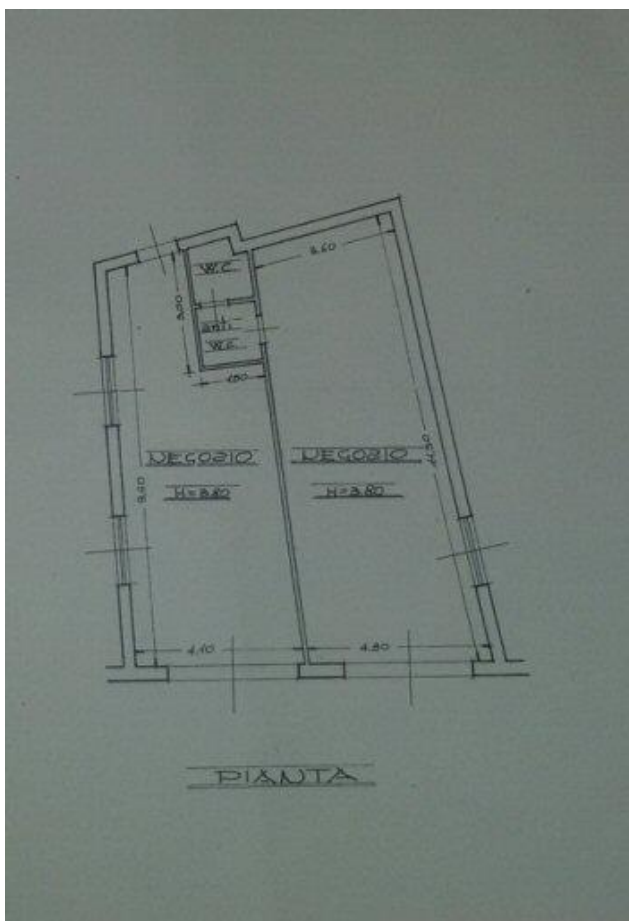

**Commercial properties for Sale in Sinalunga (SI)**

**110.000 €**

**Ref: LC9**

**Size : 84 sqm**

**Bathrooms : 1**

**Energy class : G**

**IPE : 300**

SINALUNGA (SI), vendesi 2 negozi di circa mq 84 costituiti da 2 stanze separate di cui una con bagno. Posizione comoda sia per negozio che per ufficio. Sono vendibili separatamente oppure si possono avere in affitto. Richiesta: Euro 110.000 trattabili. Richiesta per affitto Euro 550,00 mensili.(Classe Energetica: G ) Rif LC9